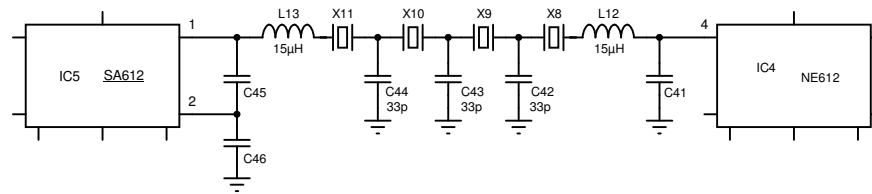

EMETTEUR-RECEPTEUR BLU 40M "FORTY" Luc Pistorius F6BQU

FILTRE RECEPTEUR ORIGINAL

FILTRE RECEPTEUR MODIFIE

FILTRE EMETTEUR ORIGINAL

FILTRE EMETTEUR MODIFIE

MODIFICATIONS FORTY1 - F6BQU