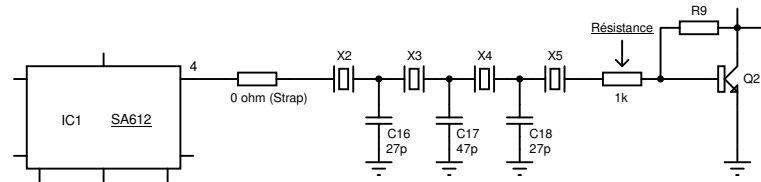

EMETTEUR-RECEPTEUR BLU 40M "FORTY" Luc Pistorius F6BQU

FILTRE RECEPTEUR ORIGINAL

FILTRE RECEPTEUR MODIFIE

FILTRE EMETTEUR ORIGINAL

FILTRE EMETTEUR MODIFIE

MODIFICATIONS FORTY1 - F6BQU