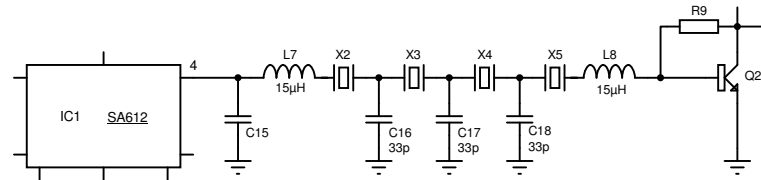

EMETTEUR-RECEPTEUR BLU 40M "FORTY" Luc Pistorius F6BQU

FILTRE RECEPTEUR ORIGINAL

FILTRE RECEPTEUR MODIFIE

FILTRE EMETTEUR ORIGINAL

FILTRE EMETTEUR MODIFIE

MODIFICATIONS FORTY1 - F6BQU