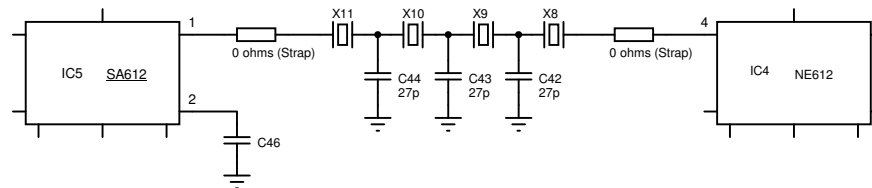

EMETTEUR-RECEPTEUR BLU 40M "FORTY" Luc Pistorius F6BQU

FILTRE RECEPTEUR ORIGINAL

FILTRE RECEPTEUR MODIFIE

FILTRE EMETTEUR ORIGINAL

FILTRE EMETTEUR MODIFIE

MODIFICATIONS FORTY1 - F6BQU